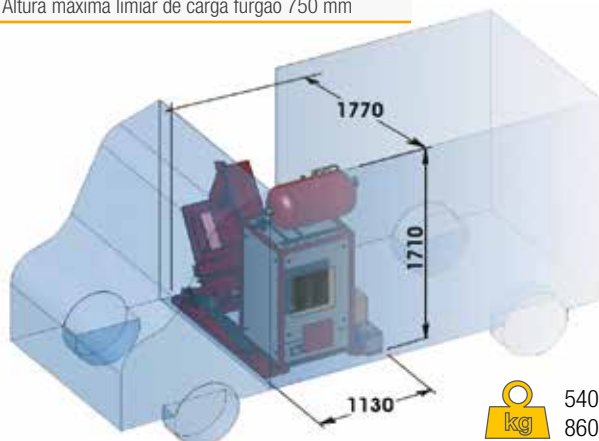

FR → Dimensions ES → Dimensiones PT → Dimensões

Hauteur maximale limite de charge fourgon 750 mm
Altura máxima umbral de carga furgoneta 750 mm
Altura máxima limiar de carga furgão 750 mm

540 kg
860 (+ générateur + generator + Gerador)