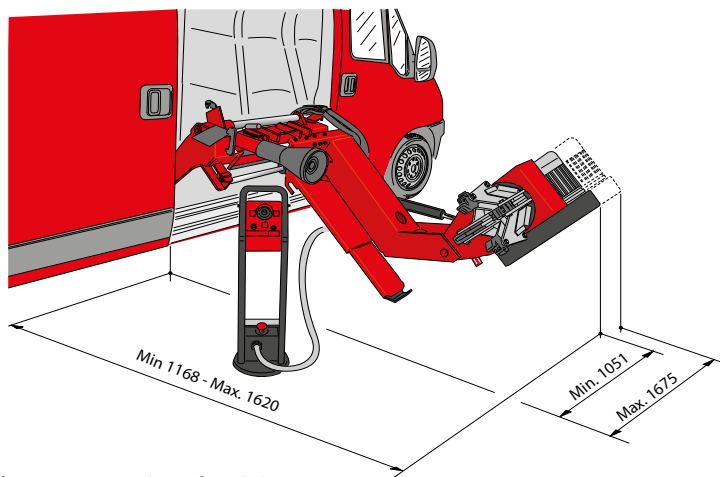

FR → Données techniques ES → Datos técnicos PT → Dados Técnicos

	1.1 kW 400V/3Ph		13" ÷ 26"	Appui-pied - Estribo de apoyo para el pie - Plataforma de apoio para os pés	réglable - regulable - regulável
	1.1 kW 400V/3Ph		520 ÷ 960 mm	Protection câble centrale de commande - Protección cable centralita de mando - Protecção do cabo da central de comando	oui - sí - sim
	1000 350		AIR -700 l/min -120 lt	Commande manuelle d'urgence - Mando manual para emergencia - Comando manual para emergência	oui - sí - sim
	ELETRICITY -7KVA/4.5KW 3Ph+1.5KW 1Ph -400 3Ph + 230 1Ph			Ø min. trou central roue - Ø mínimo del orificio central de la rueda - Ø mínimo furo central da roda	130 mm
Générateur - Generator - Gerador					
Moteur - Motor - Motor				Lombardini LDW 702	
Puissance - Potencia - Potência				14 Kw	
Energie - Energía - Combustível				diesel	
Refroidissement - Refrigeración - Resfriamento				liquide - liquido - liquido	
Allumage électrique - Encendido eléctrico - Partida eléctrica				oui - sí - sim	

FR → Dimensions ES → Dimensiones PT → Dimensões

Hauteur maximale limite de charge fourgon 750 mm
Altura máxima umbral de carga furgoneta 750 mm
Altura máxima limiar de carga furgão 750 mm

540 kg
860 (+ générateur + generator + Gerador)